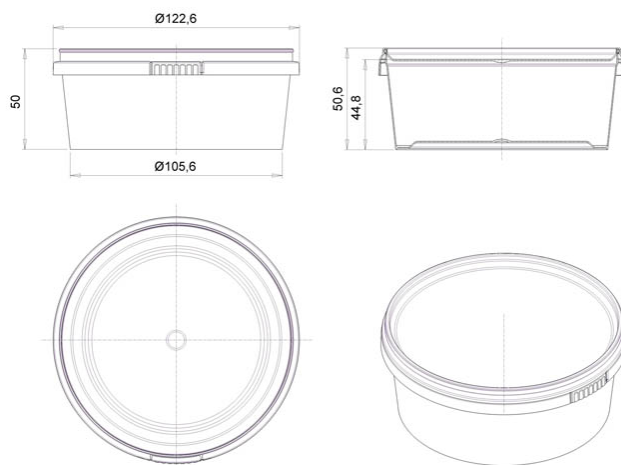

Контейнер круглый 385мл/ 122мм КОНТР. ЗАМОК

Код изделия: H0000022930

Объем, мл	385
Размер по крышке, мм	122
Высота корпуса с крышкой в сборе, мм	51
Форма основания	Круглая
Форма боковой стенки	Прямая
Тип закрывания	Контрольный замок
Тип крышки	Герметичная
IML на корпусе	-
IML на крышке	Да

Минимальный заказ	Корпус	Крышка	Комплект
Кол-во в евро коробе (шт.)	270	540	540
Логистика	Корпус	Крышка	Комплект
Кол-во в евро коробе (шт.)	270	540	540
Размеры евро коробов (мм.)	600x400x295	600x400x145	-
Вес евро коробка с изделием (кг)	4,6	5,4	14,6
Кубатура (м3)	0,084	0,041	0,209
Кол-во евро коробов (шт.)	2	1	3
Количество на евро паллете (шт.)	7 560	28 080	-
Вес евро паллета с изделием (кг.)	150	304	-
Высота евро паллета с изделием (м.)	2,22	2,04	-