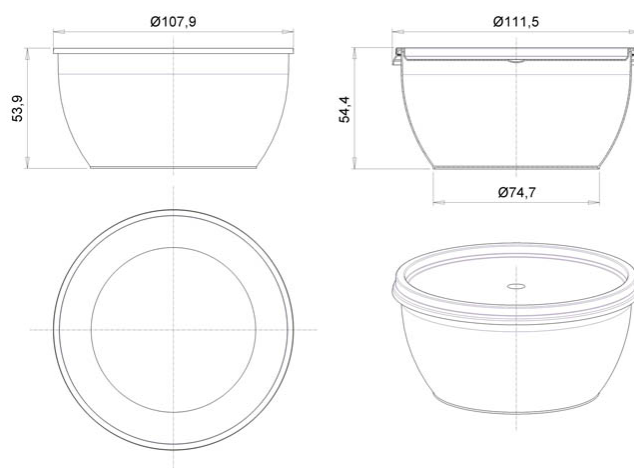

## Контейнер круглый плошка 360мл/ 112мм групп. упаковка

Код изделия: НФ-00035932

Объем, мл	360
Размер по крышке, мм	112
Высота корпуса с крышкой в сборе, мм	55
Форма основания	Круглая
Форма боковой стенки	Плошка
Тип закрывания	-
Тип крышки	Герметичная
IML на корпусе	-
IML на крышке	-

Минимальный заказ	Корпус	Крышка	Комплект
Кол-во в евро коробе (шт.)	400	800	800
Логистика	Корпус	Крышка	Комплект
Кол-во в евро коробе (шт.)	400	800	800
Размеры евро коробов (мм.)	600x400x255	600x400x225	-
Вес евро короба с изделием (кг)	5,8	7	18,5
Кубатура (м3)	0,072	0,064	0,208
Кол-во евро коробов (шт.)	2	1	3
Количество на евро паллете (шт.)	11 200	25 600	-
Вес евро паллета с изделием (кг.)	183	245	-
Высота евро паллета с изделием (м.)	1,94	1,95	-