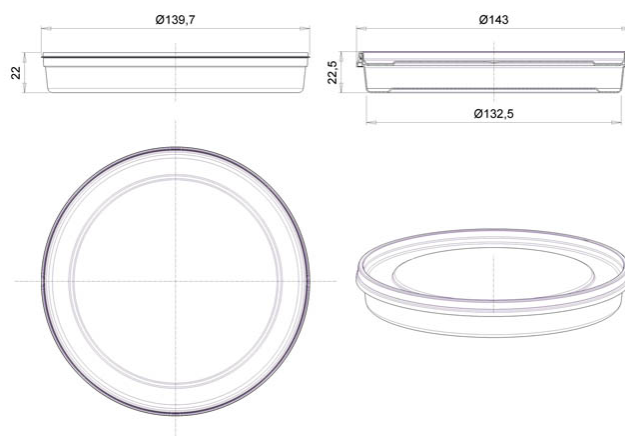

Контейнер круглый 200мл/ 145мм

Код изделия: H0000020957

Объем, мл	200
Размер по крышке, мм	145
Высота корпуса с крышкой в сборе, мм	23
Форма основания	Круглая
Форма боковой стенки	Прямая
Тип закрывания	-
Тип крышки	Герметичная
IML на корпусе	-
IML на крышке	Да

Минимальный заказ	Корпус	Крышка	Комплект
Кол-во в евро коробе (шт.)	400	600	1 200
Логистика	Корпус	Крышка	Комплект
Кол-во в евро коробе (шт.)	400	600	1 200
Размеры евро коробов (мм.)	600x400x315	580x370x295	-
Вес евро коробка с изделием (кг)	6,1	6,8	31,9
Кубатура (м3)	0,089	0,075	0,417
Кол-во евро коробов (шт.)	3	2	5
Количество на евро паллете (шт.)	9 600	16 800	-
Вес евро паллета с изделием (кг.)	167	191	-
Высота евро паллета с изделием (м.)	2,04	2,215	-