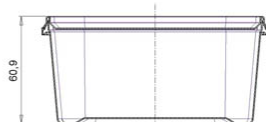

## Контейнер квадратный 600мл/ 131мм контр. замок

Код изделия: НФ-00028169

Объем, мл	600
Размер по крышке, мм	131
Высота корпуса с крышкой в сборе, мм	61
Форма основания	Квадратная
Форма боковой стенки	Прямая
Тип закрывания	Контрольный замок
Тип крышки	Герметичная
IML на корпусе	-
IML на крышке	-

Минимальный заказ	Корпус	Крышка	Комплект
Кол-во в евро коробе (шт.)	200	400	400
Логистика	Корпус	Крышка	Комплект
Кол-во в евро коробе (шт.)	200	400	400
Размеры евро коробов (мм.)	600x400x225	600x400x145	-
Вес евро короба с изделием (кг)	5,1	5,4	15,6
Кубатура (м3)	0,064	0,041	0,169
Кол-во евро коробов (шт.)	2	1	3
Количество на евро паллете (шт.)	6 400	20 800	-
Вес евро паллета с изделием (кг.)	186	301	-
Высота евро паллета с изделием (м.)	1,95	2,04	-