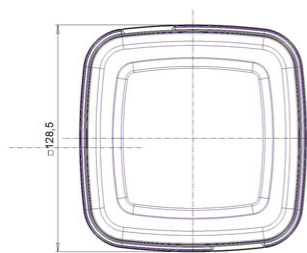

## Контейнер квадратный 600мл/ 131мм контр. замок

Код изделия: НФ-00028169

Объем, мл	600
Размер по крышке, мм	131
Высота корпуса с крышкой в сборе, мм	61
Форма основания	Квадратная
Форма боковой стенки	Прямая
Тип закрывания	Контрольный замок
Тип крышки	Герметичная
IML на корпусе	-
IML на крышке	-

Минимальный заказ	Корпус	Крышка	Комплект
Кол-во в евро коробе (шт.)	200	400	400
Логистика	Корпус	Крышка	Комплект
Кол-во в евро коробе (шт.)	200	400	400
Размеры евро коробов (мм.)	600x400x225	600x400x145	-
Вес евро короба с изделием (кг)	5,1	5,4	15,6
Кубатура (м3)	0,064	0,041	0,169
Кол-во евро коробов (шт.)	2	1	3
Количество на евро паллете (шт.)	6 400	20 800	-
Вес евро паллета с изделием (кг.)	186	301	-
Высота евро паллета с изделием (м.)	1,95	2,04	-