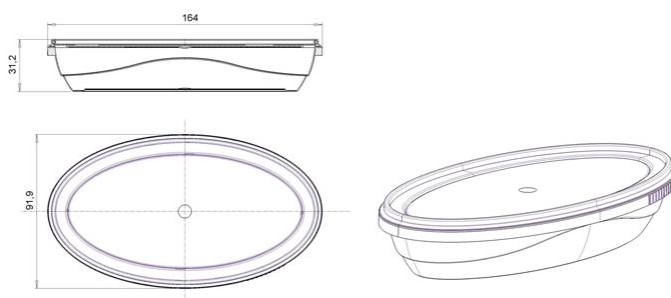

Контейнер овальный 220мл/ 94мм КОНТР. ЗАМОК

Код изделия: НФ-00040523

Объем, мл	220
Размер по крышке, мм	94
Высота корпуса с крышкой в сборе, мм	32
Форма основания	Овальная
Форма боковой стенки	Лодочка
Тип закрывания	Контрольный замок
Тип крышки	Герметичная
IML на корпусе	-
IML на крышке	Да

Минимальный заказ	Корпус	Крышка	Комплект
Кол-во в евро коробе (шт.)	500	500	500
Логистика	Корпус	Крышка	Комплект
Кол-во в евро коробе (шт.)	500	500	500
Размеры евро коробов (мм.)	580x370x375	390x400x180	-
Вес евро короба с изделием (кг)	6,5	4,2	10,7
Кубатура (м3)	0,095	0,033	0,128
Кол-во евро коробов (шт.)	1	1	2
Количество на евро паллете (шт.)	10 000	30 000	-
Вес евро паллета с изделием (кг.)	152	274	-
Высота евро паллета с изделием (м.)	2,025	1,95	-