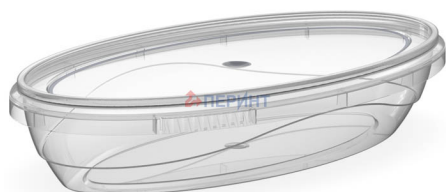

Контейнер овальный 220мл/ 94мм КОНТР. ЗАМОК

Код изделия: НФ-00040523

Объем, мл	220
Размер по крышке, мм	94
Высота корпуса с крышкой в сборе, мм	32
Форма основания	Овальная
Форма боковой стенки	Лодочка
Тип закрывания	Контрольный замок
Тип крышки	Герметичная
IML на корпусе	-
IML на крышке	Да

Минимальный заказ	Корпус	Крышка	Комплект
Кол-во в евро коробе (шт.)	500	500	500
Логистика	Корпус	Крышка	Комплект
Кол-во в евро коробе (шт.)	500	500	500
Размеры евро коробов (мм.)	580x370x375	390x400x180	-
Вес евро короба с изделием (кг)	6,5	4,2	10,7
Кубатура (м3)	0,095	0,033	0,128
Кол-во евро коробов (шт.)	1	1	2
Количество на евро паллете (шт.)	10 000	30 000	-
Вес евро паллета с изделием (кг.)	152	274	-
Высота евро паллета с изделием (м.)	2,025	1,95	-