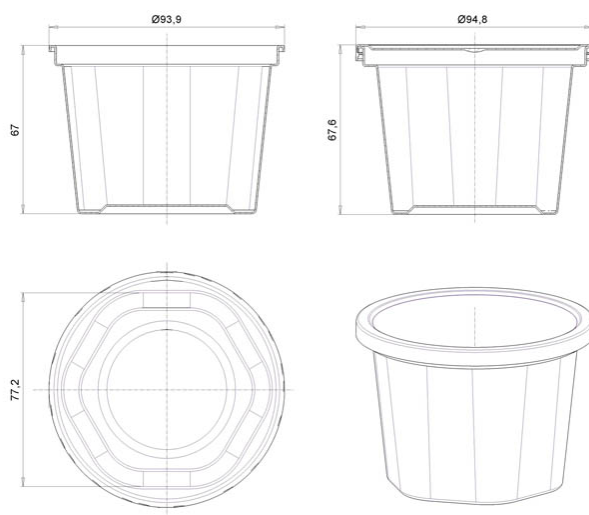

Контейнер круглый шестигранный 280мл/ 96мм

Код изделия: H0000020656

Объем, мл	280
Размер по крышке, мм	96
Высота корпуса с крышкой в сборе, мм	68
Форма основания	Шестигранная
Форма боковой стенки	Прямая
Тип закрывания	-
Тип крышки	Герметичная
IML на корпусе	-
IML на крышке	-

Минимальный заказ	Корпус	Крышка	Комплект
Кол-во в евро коробе (шт.)	700	1 400	1 400
Логистика	Корпус	Крышка	Комплект
Кол-во в евро коробе (шт.)	700	1 400	1 400
Размеры евро коробов (мм.)	580x370x295	600x400x295	-
Вес евро коробка с изделием (кг)	9,1	8	26,1
Кубатура (м3)	0,075	0,084	0,234
Кол-во евро коробов (шт.)	2	1	3
Количество на евро паллете (шт.)	19 600	39 200	-
Вес евро паллета с изделием (кг.)	275	245	-
Высота евро паллета с изделием (м.)	2,215	2,215	-