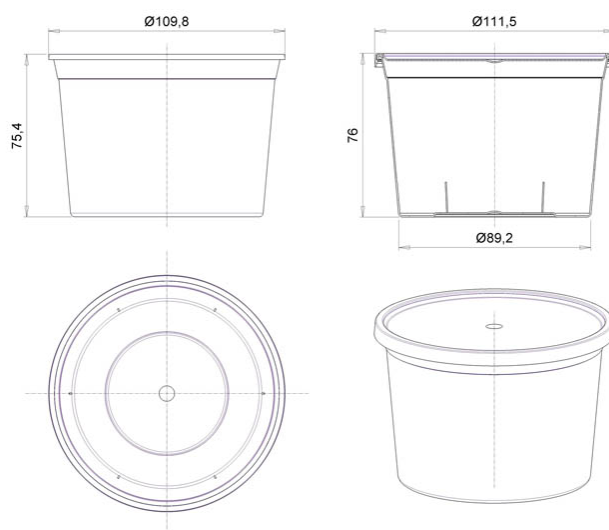

Контейнер круглый 500мл/ 112мм

Код изделия: H0000020876

Объем, мл	500
Размер по крышке, мм	112
Высота корпуса с крышкой в сборе, мм	77
Форма основания	Круглая
Форма боковой стенки	Прямая
Тип закрывания	-
Тип крышки	Герметичная
IML на корпусе	-
IML на крышке	-

Минимальный заказ	Корпус	Крышка	Комплект
Кол-во в евро коробе (шт.)	400	800	800
Логистика	Корпус	Крышка	Комплект
Кол-во в евро коробе (шт.)	400	800	800
Размеры евро коробов (мм.)	600x400x295	600x400x225	-
Вес евро короба с изделием (кг)	7,4	6,1	20,8
Кубатура (м3)	0,084	0,064	0,232
Кол-во евро коробов (шт.)	2	1	3
Количество на евро паллете (шт.)	11 200	25 600	-
Вес евро паллета с изделием (кг.)	228	216	-
Высота евро паллета с изделием (м.)	2,23	1,95	-