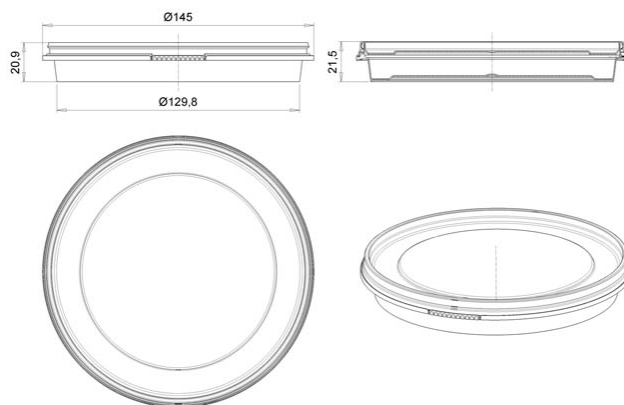

Контейнер круглый 150мл/ 145мм КОНТР. ЗАМОК

Код изделия: H0000022390

Объем, мл	150
Размер по крышке, мм	145
Высота корпуса с крышкой в сборе, мм	20
Форма основания	Круглая
Форма боковой стенки	Прямая
Тип закрывания	Контрольный замок
Тип крышки	Герметичная
IML на корпусе	-
IML на крышке	Да

Минимальный заказ	Корпус	Крышка	Комплект
Кол-во в евро коробе (шт.)	300	600	600
Логистика	Корпус	Крышка	Комплект
Кол-во в евро коробе (шт.)	300	600	600
Размеры евро коробов (мм.)	580x370x295	580x370x295	-
Вес евро короба с изделием (кг)	4,6	6,8	16,1
Кубатура (м3)	0,075	0,075	0,225
Кол-во евро коробов (шт.)	2	1	3
Количество на евро паллете (шт.)	8 400	16 800	-
Вес евро паллета с изделием (кг.)	151	191	-
Высота евро паллета с изделием (м.)	2,22	2,215	-