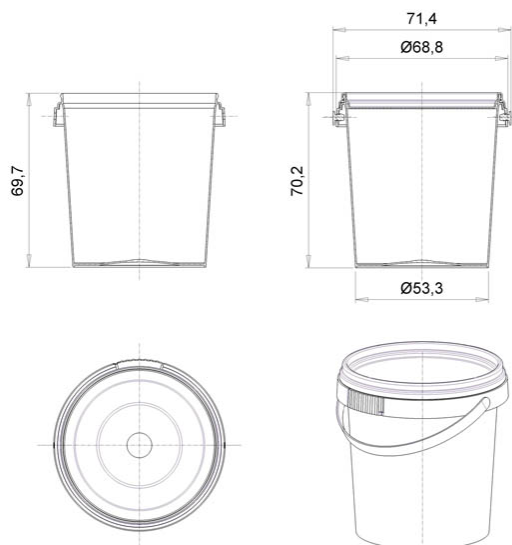

Контейнер круглый 155мл/ 69мм КОНТР. ЗАМОК

Код изделия: H0000020800

Объем, мл	155
Размер по крышке, мм	69
Высота корпуса с крышкой в сборе, мм	71
Форма основания	Круглая
Форма боковой стенки	Прямая
Тип закрывания	Контрольный замок
Тип крышки	Герметичная
IML на корпусе	Да
IML на крышке	Да

Минимальный заказ	Корпус	Крышка	Комплект
Кол-во в евро коробе (шт.)	900	900	900
Логистика	Корпус	Крышка	Комплект
Кол-во в евро коробе (шт.)	900	900	900
Размеры евро коробов (мм.)	600x400x295	360x300x130	-
Вес евро коробка с изделием (кг)	8,8	2,4	11,2
Кубатура (м3)	0,084	0,017	0,101
Кол-во евро коробов (шт.)	1	1	2
Количество на евро паллете (шт.)	25 200	75 600	-
Вес евро паллета с изделием (кг.)	267	223	-
Высота евро паллета с изделием (м.)	2,22	1,97	-