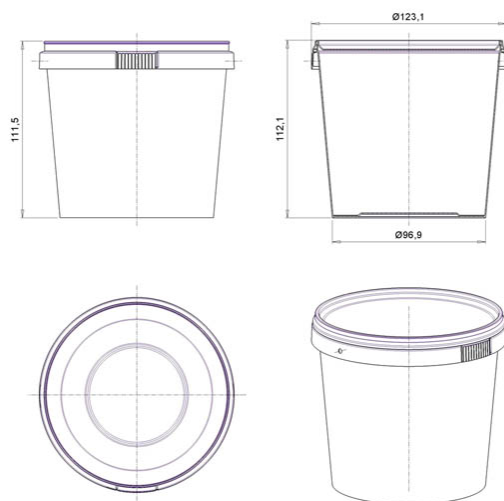

Ведро 850мл/ 122мм контр. замок

Код изделия: H0000020706

Объем, мл	850
Размер по крышке, мм	122
Высота корпуса с крышкой в сборе, мм	112
Форма основания	Круглая
Форма боковой стенки	Прямая
Тип закрывания	Контрольный замок
Тип крышки	Герметичная
IML на корпусе	-
IML на крышке	Да

Минимальный заказ	Корпус	Крышка	Комплект
Кол-во в евро коробе (шт.)	180	540	540
Логистика	Корпус	Крышка	Комплект
Кол-во в евро коробе (шт.)	180	540	540
Размеры евро коробов (мм.)	600x400x295	600x400x145	-
Вес евро короба с изделием (кг)	5,9	5,4	23,1
Кубатура (м3)	0,084	0,041	0,293
Кол-во евро коробов (шт.)	3	1	4
Количество на евро паллете (шт.)	5 040	28 080	-
Вес евро паллета с изделием (кг.)	186	304	-
Высота евро паллета с изделием (м.)	2,22	2,04	-