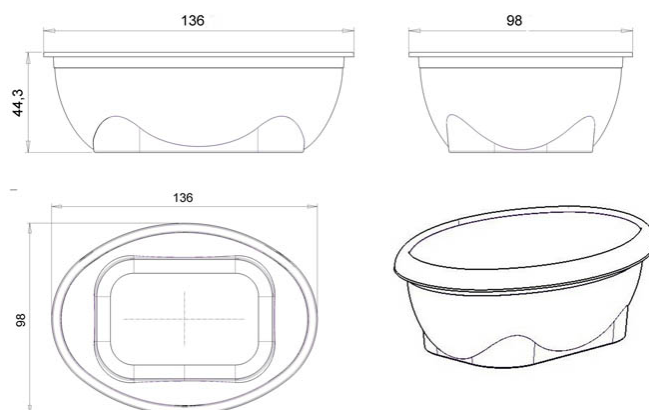

## Контейнер овальный 280мл/ 98мм под запайку

Код изделия: H0000006937

Объем, мл	280
Размер по крышке, мм	98
Высота корпуса с крышкой в сборе, мм	44,5
Форма основания	Овальная
Форма боковой стенки	Лодочка
Тип закрывания	Запайка
Тип крышки	Нахлобучка (шапка)
IML на корпусе	-
IML на крышке	-

Минимальный заказ	Корпус	Крышка	Комплект
Кол-во в евро коробе (шт.)	720	720	720
Логистика	Корпус	Крышка	Комплект
Кол-во в евро коробе (шт.)	720	720	720
Размеры евро коробов (мм.)	600x400x315	600x400x215	-
Вес евро короба с изделием (кг)	8,4	5,8	14,2
Кубатура (м3)	0,089	0,061	0,15
Кол-во евро коробов (шт.)	1	1	2
Количество на евро паллете (шт.)	17 280	23 040	-
Вес евро паллета с изделием (кг.)	224	206	-
Высота евро паллета с изделием (м.)	2,04	1,87	-