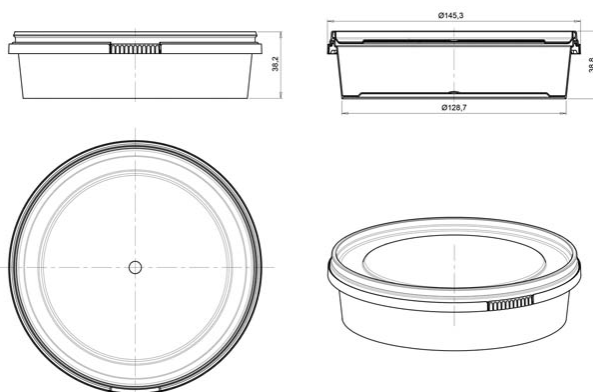

## Контейнер круглый 400мл/ 145мм КОНТР. ЗАМОК

Код изделия: НФ-00028163

Объем, мл	400
Размер по крышке, мм	145
Высота корпуса с крышкой в сборе, мм	39
Форма основания	Круглая
Форма боковой стенки	Прямая
Тип закрывания	Контрольный замок
Тип крышки	Герметичная
IML на корпусе	-
IML на крышке	Да

Минимальный заказ	Корпус	Крышка	Комплект
Кол-во в евро коробе (шт.)	400	600	1 200
Логистика	Корпус	Крышка	Комплект
Кол-во в евро коробе (шт.)	400	600	1 200
Размеры евро коробов (мм.)	580x400x435	580x370x295	-
Вес евро короба с изделием (кг)	8,3	7,3	39,3
Кубатура (м3)	0,012	0,075	0,186
Кол-во евро коробов (шт.)	3	2	5
Количество на евро паллете (шт.)	6 400	16 800	-
Вес евро паллета с изделием (кг.)	154	225	-
Высота евро паллета с изделием (м.)	1,89	2,22	-