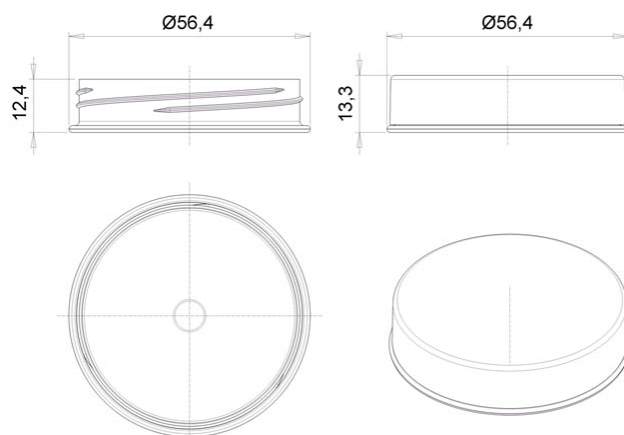

## Контейнер 20мл/ 55мм с резьбой

Код изделия: H0000022978

Объем, мл	20
Размер по крышке, мм	55
Высота корпуса с крышкой в сборе, мм	13
Форма основания	Круглая
Форма боковой стенки	Прямая
Тип закрывания	-
Тип крышки	Резьбовая
IML на корпусе	-
IML на крышке	-

Минимальный заказ	Корпус	Крышка	Комплект
Кол-во в евро коробе (шт.)	960	960	960
Логистика	Корпус	Крышка	Комплект
Кол-во в евро коробе (шт.)	960	960	960
Размеры евро коробов (мм.)	600x400x185	600x400x145	-
Вес евро коробка с изделием (кг)	3,7	4	7,8
Кубатура (м3)	0,052	0,041	0,093
Кол-во евро коробов (шт.)	1	1	2
Количество на евро паллете (шт.)	38 400	49 920	-
Вес евро паллета с изделием (кг.)	171	231	-
Высота евро паллета с изделием (м.)	2	2,04	-