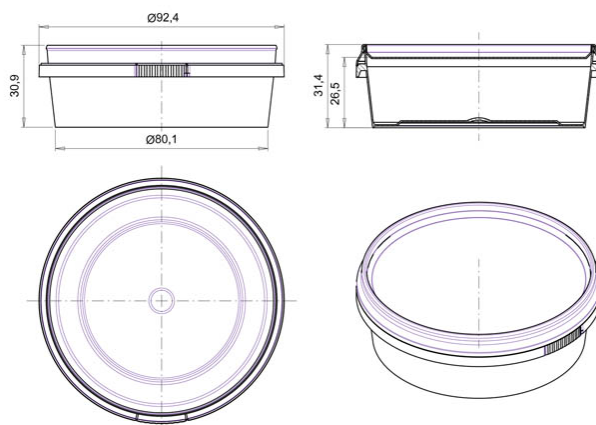

Контейнер круглый 125мл/ 93мм контр. замок

Код изделия: H0000023239

Объем, мл	125
Размер по крышке, мм	93
Высота корпуса с крышкой в сборе, мм	31
Форма основания	Круглая
Форма боковой стенки	Прямая
Тип закрывания	Контрольный замок
Тип крышки	Герметичная
IML на корпусе	-
IML на крышке	Да

Минимальный заказ	Корпус	Крышка	Комплект
Кол-во в евро коробе (шт.)	560	1 120	1 120
Логистика	Корпус	Крышка	Комплект
Кол-во в евро коробе (шт.)	560	1 120	1 120
Размеры евро коробов (мм.)	600x400x225	600x400x145	-
Вес евро коробка с изделием (кг)	4,7	5,3	14,7
Кубатура (м3)	0,064	0,041	0,169
Кол-во евро коробов (шт.)	2	1	3
Количество на евро паллете (шт.)	17 920	58 240	-
Вес евро паллета с изделием (кг.)	172	296	-
Высота евро паллета с изделием (м.)	1,87	2,04	-