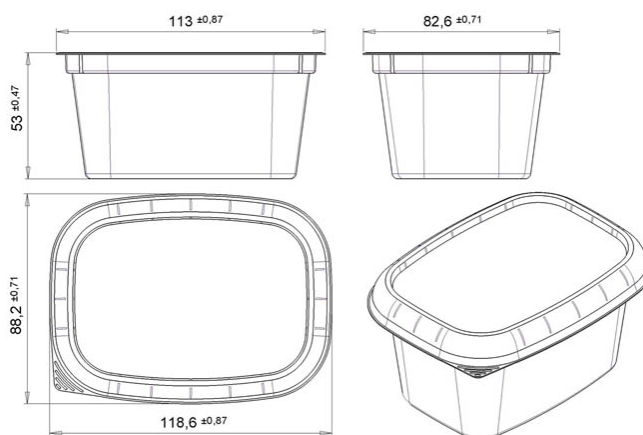

## Контейнер прямоугольный 240мл/ 88мм под запайку

Код изделия: H0000021710

Объем, мл	240
Размер по крышке, мм	88
Высота корпуса с крышкой в сборе, мм	54
Форма основания	Прямоугольная
Форма боковой стенки	Прямая
Тип закрывания	-
Тип крышки	Нахлобучка (шапка)
IML на корпусе	-
IML на крышке	-

Минимальный заказ	Корпус	Крышка	Комплект
Кол-во в евро коробе (шт.)	900	1 800	1 800
Логистика	Корпус	Крышка	Комплект
Кол-во в евро коробе (шт.)	900	1 800	1 800
Размеры евро коробов (мм.)	580x370x375	600x400x315	-
Вес евро короба с изделием (кг)	10,2	11,1	31,6
Кубатура (м3)	0,095	0,089	0,279
Кол-во евро коробов (шт.)	2	1	3
Количество на евро паллете (шт.)	18 000	43 200	-
Вес евро паллета с изделием (кг.)	226	289	-
Высота евро паллета с изделием (м.)	2,02	2,04	-