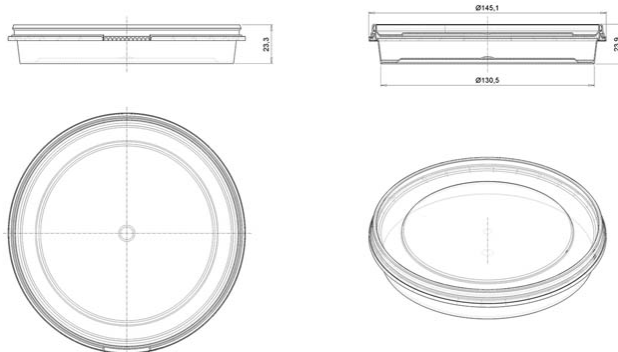

Контейнер круглый 200мл/ 145мм КОНТР. ЗАМОК

Код изделия: H0000022795

Объем, мл	200
Размер по крышке, мм	145
Высота корпуса с крышкой в сборе, мм	23
Форма основания	Круглая
Форма боковой стенки	Прямая
Тип закрывания	Контрольный замок
Тип крышки	Герметичная
IML на корпусе	-
IML на крышке	Да

Минимальный заказ	Корпус	Крышка	Комплект
Кол-во в евро коробе (шт.)	300	600	600
Логистика	Корпус	Крышка	Комплект
Кол-во в евро коробе (шт.)	300	600	600
Размеры евро коробов (мм.)	580x370x295	580x370x295	-
Вес евро короба с изделием (кг)	4,6	6,8	16,1
Кубатура (м3)	0,075	0,075	0,225
Кол-во евро коробов (шт.)	2	1	3
Количество на евро паллете (шт.)	8 400	16 800	-
Вес евро паллета с изделием (кг.)	151	191	-
Высота евро паллета с изделием (м.)	2,22	2,215	-